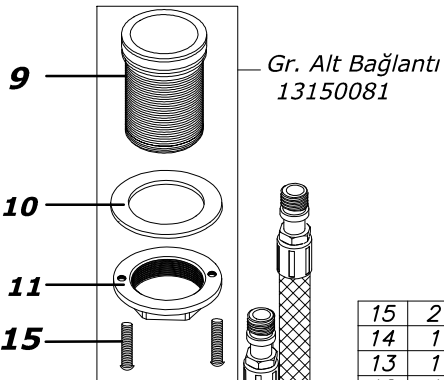

## AZURE MEDIUM LAVABO BATARYASI - 15680171

Gr. Perlatör  
13010491

Sıra	Adet	Parça/Grup Adı	Kod No	Ölçü	Malzeme
15	2	Civata DIN 966	12140290	M5x10	AISI-304
14	1	Setuskur	12010490	M5x8	AISI-304
13	1	Bice	12011290	ø7,6	
12	1	Flex 50cm	13010260	M10x1-3/8"	
11	1	Tespit Somun	12140120	M32x1,5	
10	1	Tespit Plaka Contası	12450150	ø4,3xø3,3x3	NBR
9	1	Alt Bağlantı Burcu	12150140	M36x1,5-M32x1,5	
8	1	O-Ring	12020220	ø40xø3	NBR
7	1	Alt Govde Tabanı	12680031		
6	1	Perlatör Gr.	13010491	M24x1	
5	1	Kumanda Kol Gr.	13680041		Zamak
4	1	Kartuş Rozeti	12010381	M37x1,25	CuZn40Pb2
3	1	Baskı Somunu	12020360	M37x1,25	Plastik
2	1	Kartuş (Flex Girişli)	12011540	ø35	
1	1	Gövde	12680171		